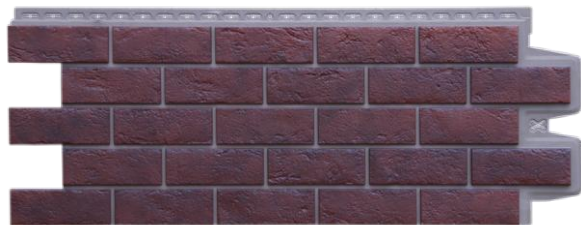

Состаренный кирпич серия Элит

Точная копия старинной кладки с щербинками и потертостями на шероховатой поверхности.

Серия Элит – панели, окрашенные специальным многослойным способом, который придает наивысшую* схожесть с натуральными материалами и глубину цвета.

NEW

Жженный