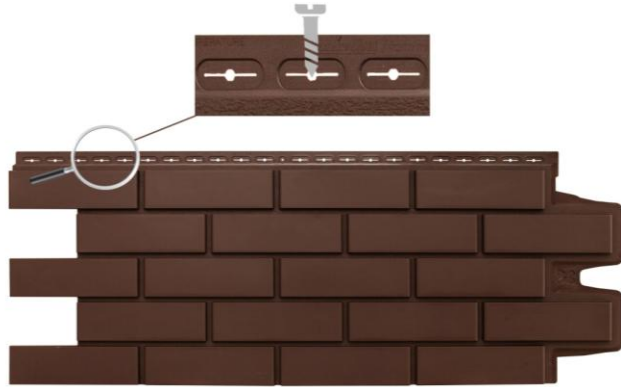

Идеальная фактура

Фасадные панели Grand Line максимально точно повторяют фактуру природных материалов.

Дизайн и пресс-форма разработаны в Канаде – лидере по производству полимерных фасадов.

Ощущение натурального материала(HD).

При прикосновении Вы не почувствуете разницы между натуральным материалом и панелью.

На обратной стороне каждой панели нанесены маркировки, подтверждающие качество и уникальность.

Особенности монтажа

(рис. 1)

(рис. 2)

(рис. 3)

1) Защита от неправильного монтажа.

Отверстия в замковой части панели подсказывают где, размещать саморез (рисунок 1).

2) При монтаже необходимо оставлять зазор между панелью и саморезом 1мм, для свободного хода панели при температурном расширении (рисунок 2).

Состаренный кирпич серия Элит

Точная копия старинной кладки с щербинками и потертостями на шероховатой поверхности.

Серия Элит – панели, окрашенные специальным многослойным способом, который придает наивысшую* схожесть с натуральными материалами и глубину цвета.