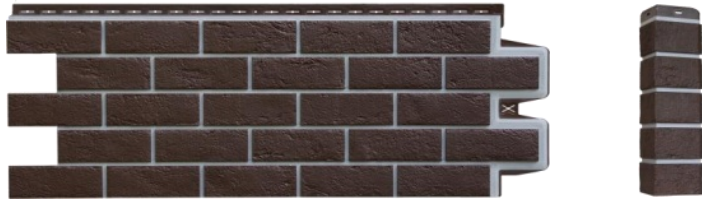

Клинкерный кирпич серия Премиум

Имитация ровной кладки идеально гладкого кирпича, без включений и пор.

Серия Премиум – фасадные панели, окрашенные в массу с дополнительной поверхностной окраской.

Коралловый

Горчичный

Пломбирный

Шампань

Шоколадный

Состаренный кирпич серия Стандарт

Точная копия старинной кладки с щербинками и потертостями на шероховатой поверхности.
Серия Стандарт – фасадные панели, окрашенные в массу.

Состаренный кирпич серия Премиум

Точная копия старинной кладки с щербинками и потертостями на шероховатой поверхности.

Серия Премиум – фасадные панели, окрашенные в массу с дополнительной поверхностной окраской.

Состаренный кирпич серия Элит

Точная копия старинной кладки с щербинками и потертостями на шероховатой поверхности.

Серия Элит – панели, окрашенные специальным многослойным способом, который придает наивысшую* схожесть с натуральными материалами и глубину цвета.