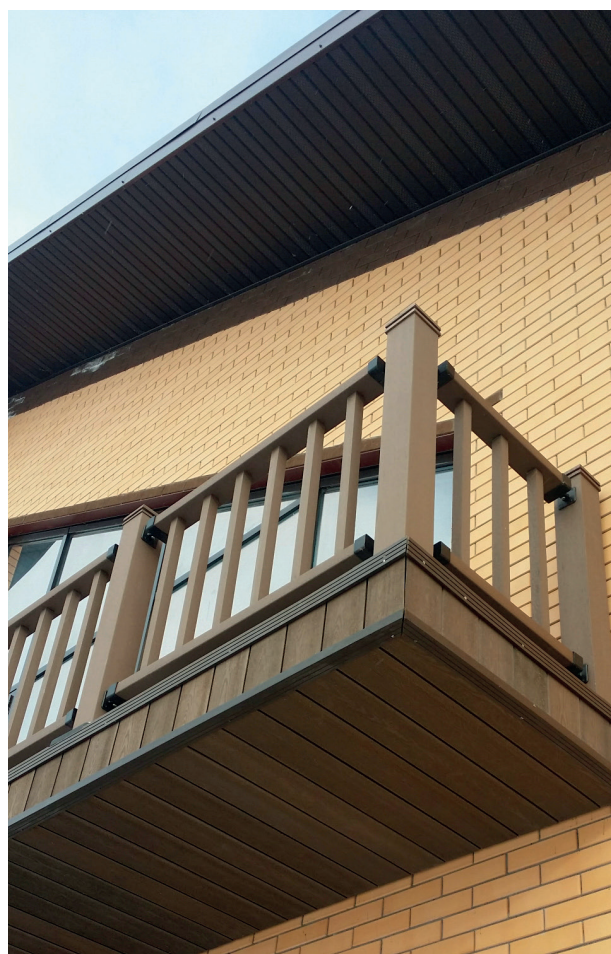

cmRailing

CM RAILING

ПЕРИЛА И ОГРАЖДЕНИЯ ИЗ ДПК

Террасные перила и ограждения из ДПК – это гармоничное завершение архитектурного ансамбля вашей террасы, беседки или балкона. Перила CM Railing шлифованы со всех сторон, что делает их особенно приятными на ощупь и придает солидный внешний вид. Важной особенностью системы ограждения CM Railing, как и любого другого материала из древесно-полимерного композита, является их высокая устойчивость к образованию плесени и гнили, а так же воздействию насекомых и неблагоприятных погодных факторов. Благодаря широкому выбору комплектующих, система ограждений CM Railing позволяет создавать уникальные ограждения с различными комбинациями элементов. Вы можете воспользоваться одной из предлагаемых нами стандартных схем сборки, примеры которых можно увидеть и оценить на нашем сайте, или подойти к процессу творчески и создать свой собственный неповторимый стиль.

- Множество вариантов сборки
- Солидный внешний вид и высокая прочность
- Высокая устойчивость к влаге, плесени, гнили
- Надежный и долговечный материал
- 10 лет гарантии

Цвета: