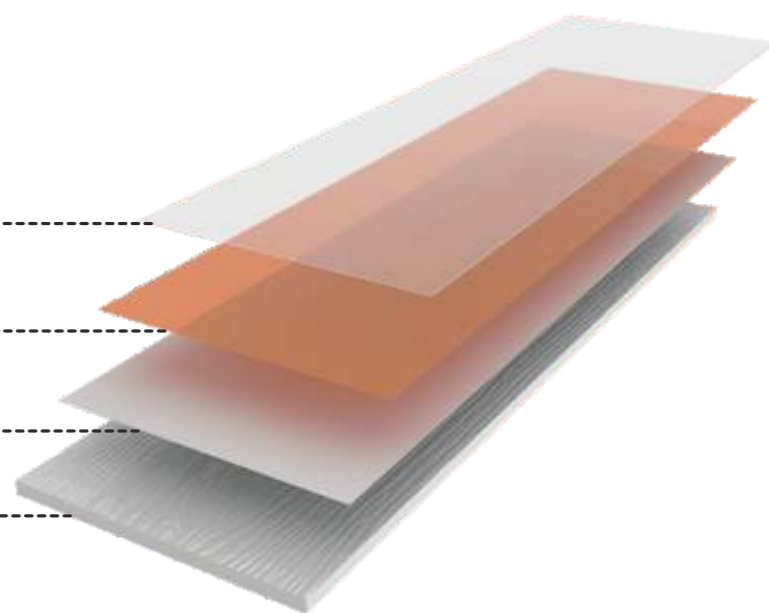

ТЕХНИЧЕСКИЕ ХАРАКТЕРИСТИКИ ФИБРОСАЙДИНГА DECOVER

Наименование показателя	Ед. изм.	Критерий	Значение
Предел прочности при изгибе	МПа	не менее	23
Плотность	кг/м³	не менее	1800
Морозостойкость	циклов	не менее	150
Водонепроницаемость	ч	не менее	24
Условная светостойкость покрытия	ч	не менее	24
Стойкость к воздействию климатических факторов	балл	не более	2

Размеры фибросайдинга DECOVER

1800x190x8 мм

3600x190x8 мм

Гарантия на фибросайдинг 7 ЛЕТ.

Долговечность и длительное сохранение первоначального внешнего вида фибросайдинга DECOVER обеспечивают несколько слоёв защитного покрытия:

Защитный лак

Слой высококачественного лакокрасочного покрытия

Грунтовочное покрытие

Основа панели сайдинга