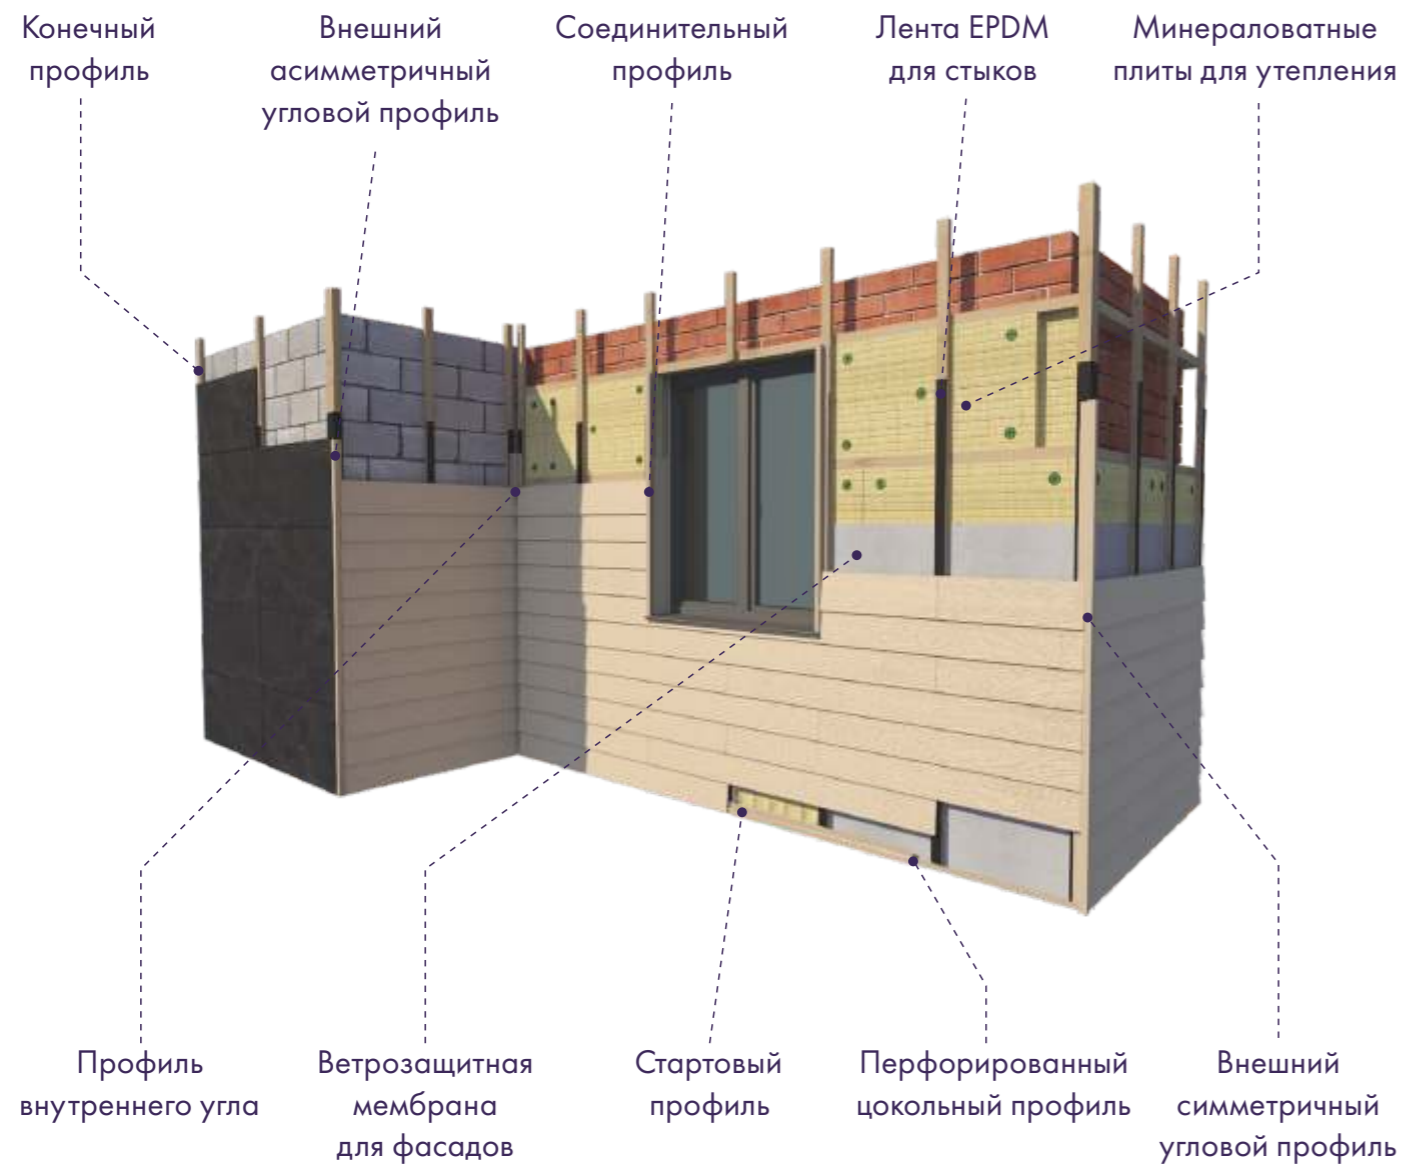

СОВРЕМЕННЫЕ РЕШЕНИЯ ДЛЯ ВАШЕГО ДОМА

discover Fiber materials

Для получения выразительного декоративного эффекта и обеспечения целостности конструкции эксперты DECOVER рекомендуют два варианта оформления оконных и дверных проёмов, внутренних и внешних стыков. В первом случае используется панель фибросайдинга, которая распускается на необходимые по размеру элементы.

Второй вариант оформления предполагает применение специализированных комплектующих элементов фасадной системы из металла с полимерным покрытием. Расположение комплектующих элементов в устройстве облицовки вентфасада фибросайдингом DECOVER производится согласно следующей схеме: