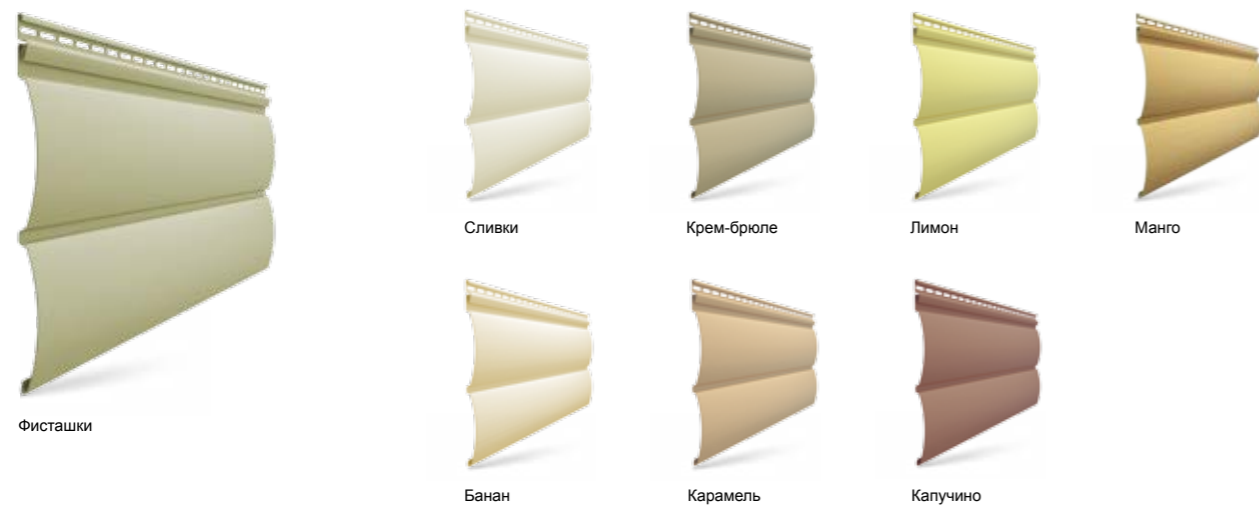

Серия PREMIUM

Серия PREMIUM – высококачественная серия сайдинга Дёке, ставшая своеобразным эталоном рынка и "самым вкусным" его предложением. Философия этой серии – максимально разнообразное предложение форм и цветов панелей, а также комфорт и надёжность эксплуатации благодаря антиураганному замку. Главный секрет сайдинга Дёке – его высокое качество и безупречная репутация.

- Четыре коллекции панелей: БлокХаус, Брус, Корабельный брус и Софит.
- Длина панелей сайдинга 3,6 м
- Антиураганный замок.
- 16 цветов.
- Толщина панели – 1,1 мм.
- Упаковка: картонные коробки.
- Возможность монтажа при нулевых температурах.
- Прочная конструкция.
- Простота монтажа.
- Лёгкий уход.
- Диапазон рабочих температур: от -40 °С до +50 °С.
- Гарантия на отсутствие деформаций из-за воздействия климатических и экологических факторов: 50 лет.
- Гарантия на стойкость цвета: 7 лет.

Коллекция «БЛОКХАУС D4,7Т»