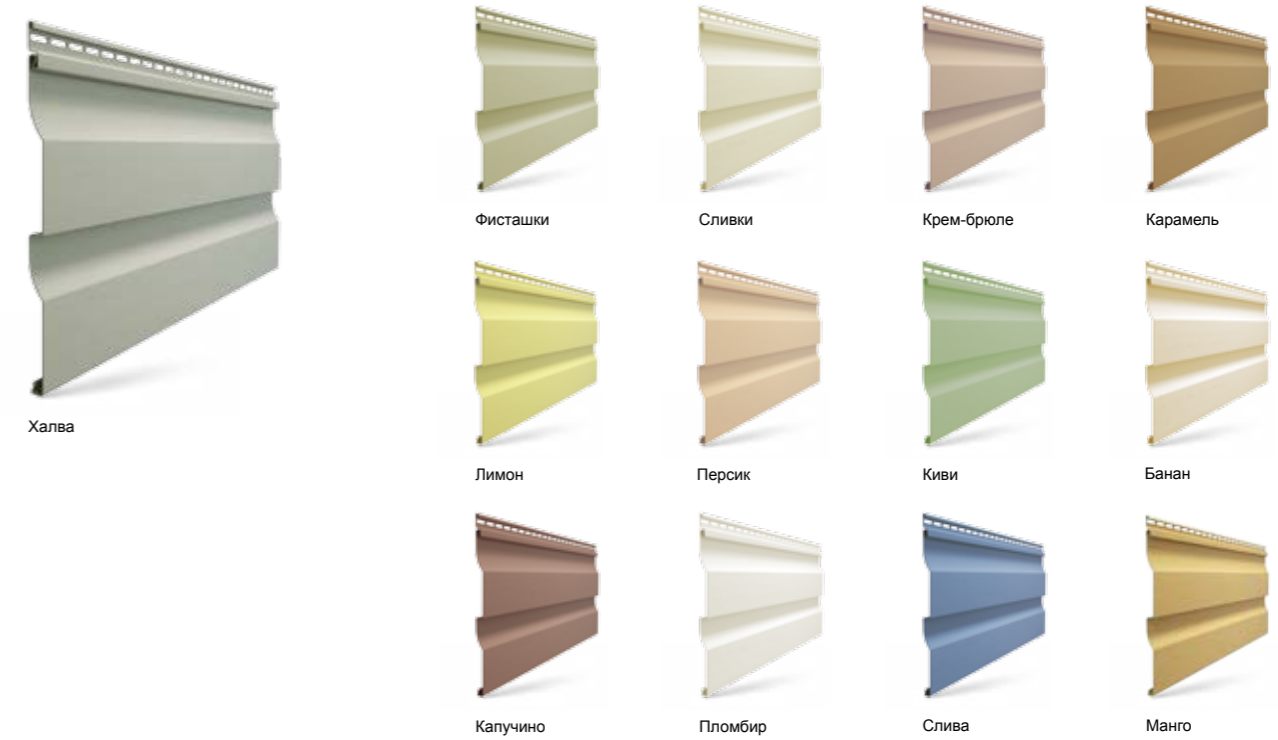

Серия PREMIUM

Серия PREMIUM – высококачественная серия сайдинга Дёке, ставшая своеобразным эталоном рынка и "самым вкусным" его предложением. Философия этой серии – максимально разнообразное предложение форм и цветов панелей, а также комфорт и надёжность эксплуатации благодаря антиураганному замку. Главный секрет сайдинга Дёке – его высокое качество и безупречная репутация.

- Четыре коллекции панелей: БлокХаус, Брус, Корабельный брус и Софит.
- Длина панелей сайдинга 3,6 м
- Антиураганный замок.
- 16 цветов.
- Толщина панели – 1,1 мм.
- Упаковка: картонные коробки.
- Возможность монтажа при нулевых температурах.
- Прочная конструкция.
- Простота монтажа.
- Лёгкий уход.
- Диапазон рабочих температур: от -40 °С до +50 °С.
- Гарантия на отсутствие деформаций из-за воздействия климатических и экологических факторов: 50 лет.
- Гарантия на стойкость цвета: 7 лет.

Коллекция «БЛОКХАУС D4,7Т»

Коллекция «БРУС D6S»

Коллекция «КОРАБЕЛЬНЫЙ БРУС D4,5D»

Коллекция «СОФИТ Т4»

Цвета софитов

Сайдинг PREMIUM

Продукция	Длина, м	Полезная площадь, м²	Толщина панели, мм	Фасадная группа													Группа отделки			
				Голубика	Слива	Халва	Киви	Лимон	Персик	Фисташки	Банан	Сливки	Крем-брюле	Карамель	Капучино	Манго	Пломбир	Шоколад	Графит	Каштан
Сайдинг																				
PREMIUM Коллекция Корабельный брус D4,5D	3,6	0,84	1,1	●	●	●	●	●	●	●	●	●	●	●	●	●	●	●	●	
PREMIUM Коллекция БлокХаус D4,7Т	3,6	0,87	1,1				●			●	●	●	●	●	●	●				
PREMIUM Коллекция Брус D6S	3,6	1,08	1,1								●	●	●	●	●	●	●			
Софиты																				
PREMIUM Коллекция Софит Т4 сплошной	3,0	0,92	1,1														●	●	●	
PREMIUM Коллекция Софит Т4 перфорированный	3,0	0,92	1,1														●	●	●	
PREMIUM Коллекция Софит Т4 с центральной перфорацией	3,0	0,92	1,1														●	●	●	