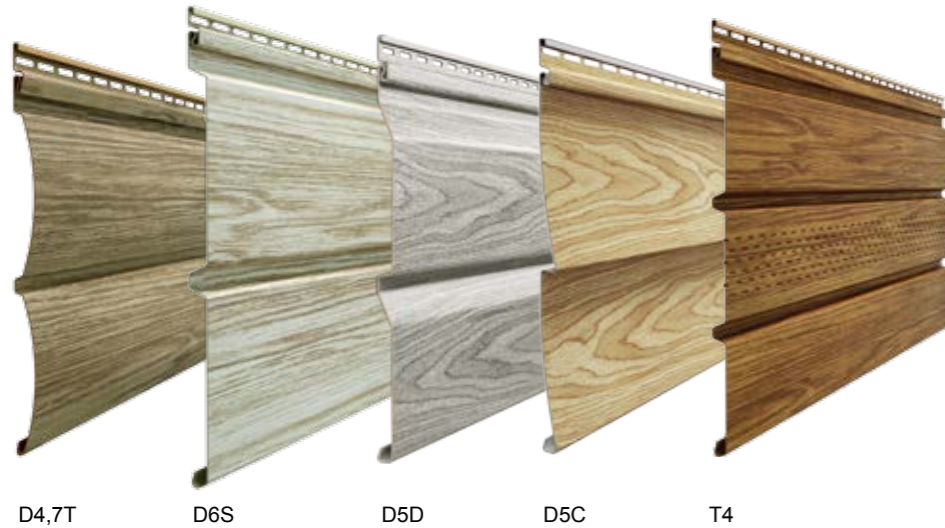

Обзор серий сайдинга Дёке

Серия LUX под дерево

Серия LUX под дерево — это дизайнерские коллекции сайдинга, которые сочетают в себе качество Дёке и великолепный внешний вид. Текстурированный рисунок создает имитацию натурального дерева, что делает сайдинг этой серии почти неотличимым от деревянного бруса или бревна.

- Дизайнерская серия, в основу которой положена технология глубокой офсетной печати по горячей поверхности экструдированного винилового сайдинга.
- Текстурированный рисунок создаёт имитацию натурального дерева.
- Два вида дизайна рисунка: Монреаль и Ванкувер.
- Пять коллекций: Блок-Хаус D4,7T, Брус D6S, Корабельный брус D5D, Ёлочка D5C и Софит T4.
- 7 цветовых решений.
- Гарантия на отсутствие деформаций: 50 лет.
- Гарантия на стойкость цвета: 7 лет.