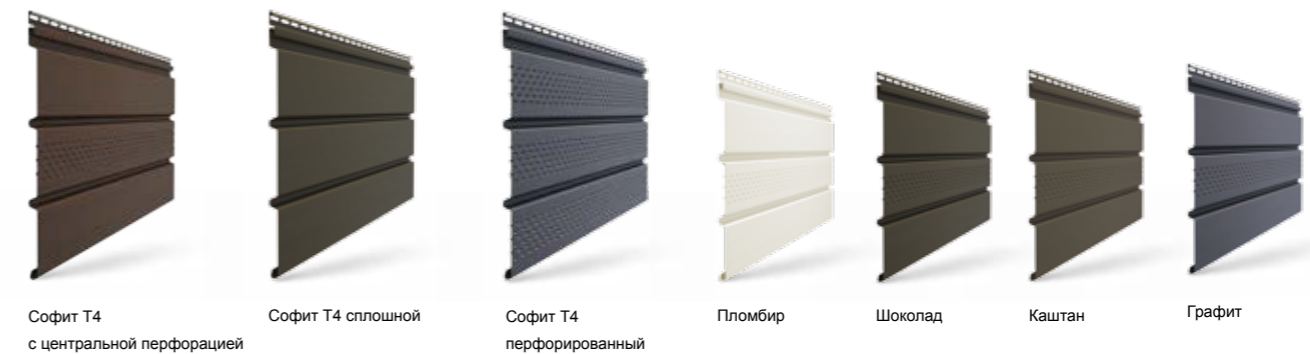

- Четыре коллекции панелей: БлокХаус, Брус, Корабельный брус и Софит.
- Длина панелей сайдинга 3,6 м
- Антиураганный замок.
- 16 цветов.
- Толщина панели – 1,1 мм.
- Упаковка: картонные коробки.
- Возможность монтажа при нулевых температурах.
- Прочная конструкция.
- Простота монтажа.
- Лёгкий уход.
- Диапазон рабочих температур: от -40 °С до +50 °С.
- Гарантия на отсутствие деформаций из-за воздействия климатических и экологических факторов: 50 лет.
- Гарантия на стойкость цвета: 7 лет.

Коллекция «БЛОКХАУС D4,7Т»

Коллекция «БРУС D6S»

Коллекция «КОРАБЕЛЬНЫЙ БРУС D4,5D»

Коллекция «СОФИТ Т4»

Цвета софитов

Сайдинг PREMIUM

Продукция	Длина, м	Полезная площадь, м²	Толщина панели, мм	Фасадная группа													Группа отделки			
				Голубика	Слива	Халва	Киви	Лимон	Персик	Фисташки	Банан	Сливки	Крем-брюле	Карамель	Капучино	Манго	Пломбир	Шоколад	Графит	Каштан
Сайдинг																				
PREMIUM Коллекция Корабельный брус D4,5D	3,6	0,84	1,1	●	●	●	●	●	●	●	●	●	●	●	●	●	●	●	●	
PREMIUM Коллекция БлокХаус D4,7Т	3,6	0,87	1,1				●			●	●	●	●	●	●	●				
PREMIUM Коллекция Брус D6S	3,6	1,08	1,1								●	●	●	●	●	●	●			
Софиты																				
PREMIUM Коллекция Софит Т4 сплошной	3,0	0,92	1,1														●	●	●	
PREMIUM Коллекция Софит Т4 перфорированный	3,0	0,92	1,1														●	●	●	
PREMIUM Коллекция Софит Т4 с центральной перфорацией	3,0	0,92	1,1														●	●	●	

- Три коллекции панелей: Корабельный брус, Ёлочка и Софит.
- Длина панелей сайдинга: 3,0 м.
- 13 цветов.
- Толщина панели – 1,0 мм.
- Возможность монтажа при нулевых температурах.
- Простота монтажа.
- Лёгкий уход.
- Диапазон рабочих температур: от -40 °С до +50 °С.
- Гарантия на отсутствие деформаций из-за воздействия климатических и экологических факторов: 30 лет.
- Гарантия на стойкость цвета: 3 года.