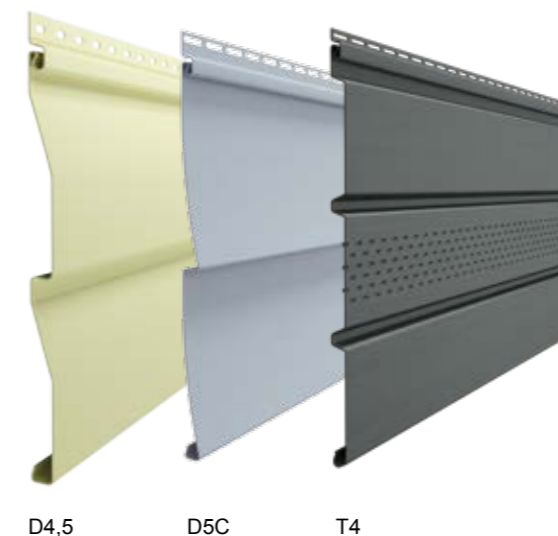

Серия STANDARD

Серия STANDARD — классическая серия «без излишеств и наворотов», выполненная на основе общих с серией PREMIUM технических и цветовых решений. Философия серии — разумная экономия при неизменном качестве известного производителя.

- Классическая серия "без излишеств и наворотов".
- Три коллекции панелей: Корабельный брус D4,5D, Ёлочка D5C и Софит.
- 13 цветовых решений.
- Длина панели — 3,0 м.
- Гарантия на отсутствие деформаций : 30 лет.
- Гарантия на стойкость цвета: 3 года.