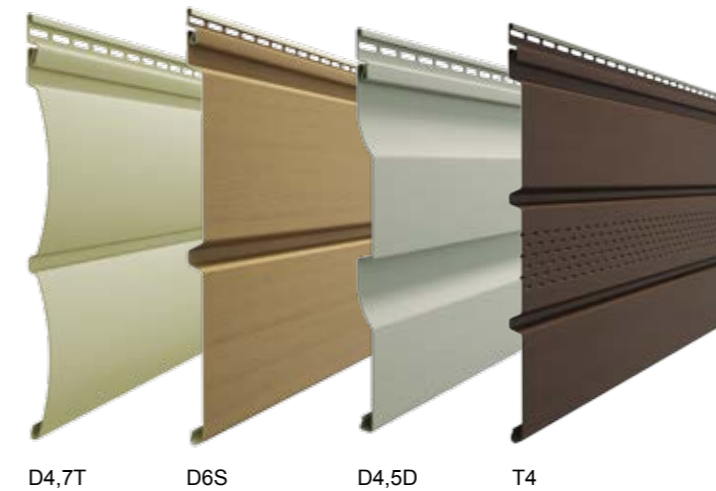

Серия PREMIUM

Серия PREMIUM — высококачественная серия сайдинга Дёке, ставшая своеобразным эталоном рынка и "самым вкусным" его предложением. Философия этой серии — максимально разнообразное предложение форм и цветов панелей, а также комфорт и надёжность эксплуатации благодаря антиураганному замку. Главный секрет сайдинга Дёке — его высокое качество и безупречная репутация.

- Высококачественная серия сайдинга с антиураганным замком.
- Четыре коллекции панелей: Блок-Хаус D4,7T, Брус D6S, Корабельный брус D4,5D и Софит T4.
- 16 цветовых решений.
- Длина панели — 3,6 м.
- Гарантия на отсутствие деформаций : 50 лет.
- Гарантия на стойкость цвета: 7 лет.