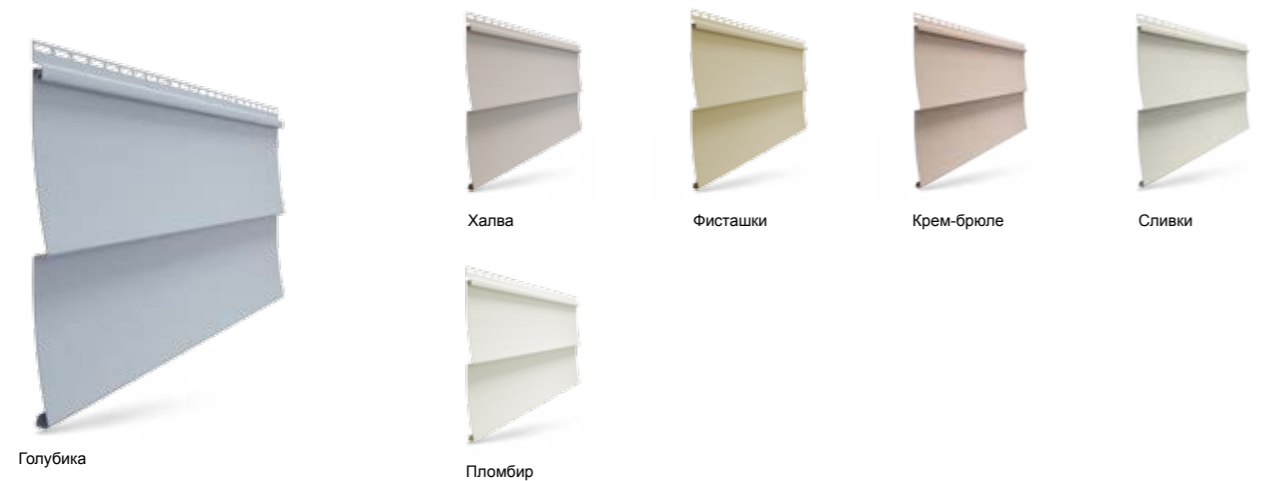

Коллекция «ЁЛОЧКА D5C»

Коллекция «СОФИТ Т4»

Цвета софитов

Сайдинг STANDARD

Продукция	Длина, м	Полезная площадь, м²	Толщина панели, мм	Фасадная группа													Группа отделки				
				Голубика	Слива	Халва	Киви	Лимон	Персик	Фисташки	Банан	Сливки	Крем-брюле	Карамель	Калучино	Манго	Пломбир	Шоколад	Графит	Каштан	Красное вино
Сайдинг																					
STANDARD Коллекция Ёлочка D5C	3,0	0,77	1,0	•		•				•		•	•				•				
STANDARD Коллекция Корабельный брус D4,5D	3,0	0,69	1,0				•	•			•	•	•				•				
Софиты																					
STANDARD Коллекция Софит Т4 сплошной	3,0	0,92	1,0														•	•			
STANDARD Коллекция Софит Т4 с центральной перфорацией	3,0	0,92	1,0														•	•	•	•	
STANDARD Коллекция Софит Т4 перфорированный	3,0	0,92	1,0														•	•