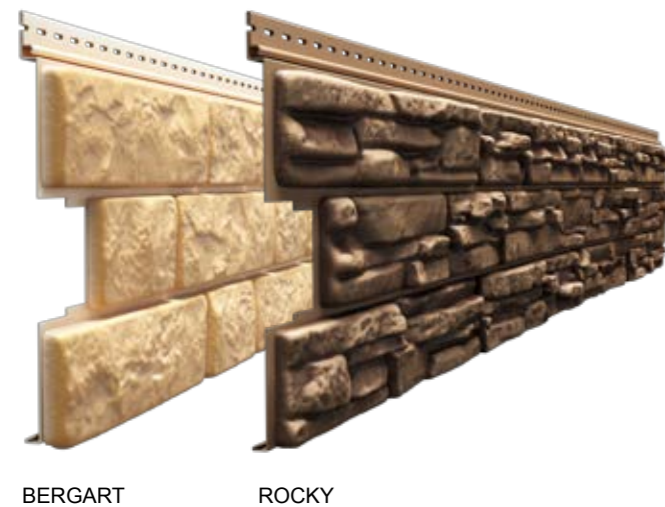

Серия LUX под камень

Серия LUX под камень — это дизайнерские коллекции сайдинга, имитирующие текстуру натурального камня. Серия включает две коллекции: BERGART и ROCKY. Коллекция BERGART имитирует натуральный камень во фламандской кладке. Коллекция ROCKY имитирует текстуру слоистого песчаника.

- Дизайнерская серия, в основу которой положена технология термоформовки экструдированного винилового сайдинга.
- Фактура панелей создаёт имитацию слоистого песчаника и натурального камня.
- Две коллекции панелей: ROCKY и BERGART.
- 4 цветовых решения.
- Гарантия на отсутствие деформаций: 50 лет.
- Гарантия на стойкость цвета: 7 лет.