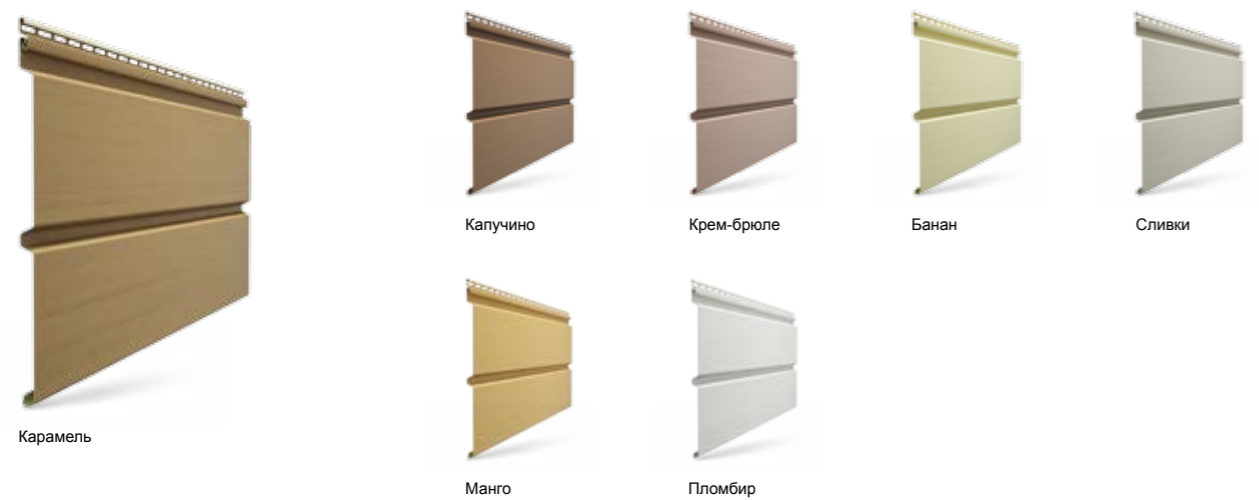

Коллекция «БРУС D6S»